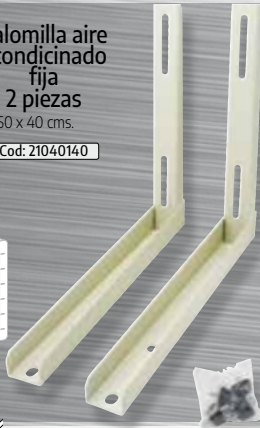

9" Cod: 20102500

10" Cod: 20102505

11" Cod: 20102510

Alambre recocido granel nº 8 1,3 mm.

Rollo 25 Kgs.
Cod: 01060100

Palomilla aire acondicionado fija
2 piezas
50 x 40 cms.

Cod: 21040140

Palomilla aire acondicionado regulable
3 piezas
45 x 36 x 78 cms.