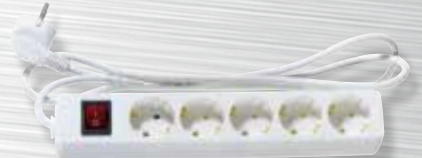

Base de seguridad + TT manguera de 1,5 mts.

3 tomas 4 tomas
Cod: 19010470 Cod: 19010472

Base múltiple 6 tomas TT 3 mts. 7 interruptores

WOLFPACK
LÍNEA PROFESIONAL
6 tomas
Cod: 19010500

Base de seguridad + TT con interruptor manguera de 1,5 mts.