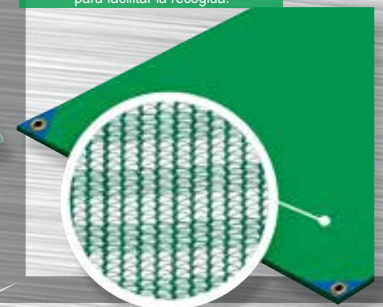

Mantas aceituna multiuso

3 x 6 mts. (Cod: 08110001)

4 x 8 mts. (Cod: 08110002)

5 x 10 mts. (Cod: 08110003)

6 x 12 mts. (Cod: 08110004)

8 x 12 mts. (Cod: 08110007)

Horca con mango anilla 560

5 Púas (Cod: 08180390) 6 Púas (Cod: 08180395)