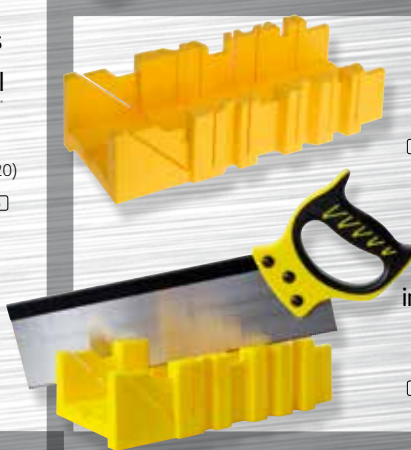

Juego formones mango bimaternal MAURER

4 piezas:
(10 - 12 - 16 - 20)
[Cod: 02321845]

Guía ingleses plástico MAURER
300 mm.
[Cod: 02510922]

Guía ingleses con serrucho MAURER
350 mm.
[Cod: 02510920]