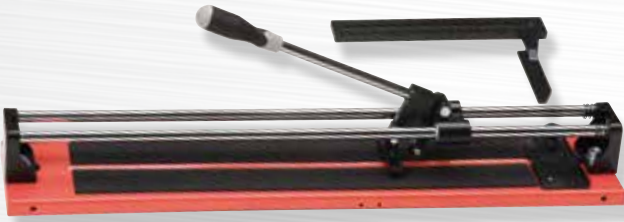

WOLFPACK
LINEA PROFESIONAL

Cod: 02320665

NOVEDAD

Cortazulejos profesional base acero 800 mm.

WOLFPACK
LINEA PROFESIONAL

Cod: 02320662

Cortazulejos 600 mm.

WOLFPACK
LINEA PROFESIONAL