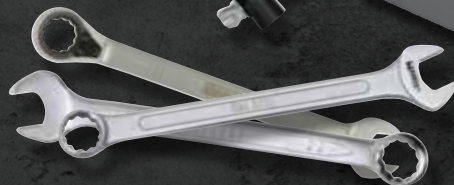

PROFESSIONAL TOOLS

2019

	Electroportátiles	3 _ 5
	Discos, brocas y cepillos	6 _ 8
	Soldaduras y sprays técnicos	9
	Herramientas manuales, llaves y destornilladores	10 _ 15
	Bicicleta y automóvil	16
	Limpieza	17
	Aire comprimido	18
	Fontanería	19
	Construcción y madera	20 _ 27
	Sellantes, fijación y pintura	28 _ 30
	Señalización	31
	Cajas herramientas y equipos de trabajo	32 _ 35
	Jardín	36 _ 39
	Cerrajería	40 _ 41
	Electricidad y electrónica	42 _ 44
	Protección y vestuario	45 _ 48

Sierra vaivén a batería (sin Batería)

Cod: 07200325

- Batería y cargador no incluidos.
- Recorrido de la hoja: 25 mm.
- Velocidad: 0 - 2.400 R.P.M.
- Peso: 2,10 Kg.
- Movimiento de pendulo en 3 posiciones.
- Incluye escuadra.
- Con adaptador para aspiración de polvo.