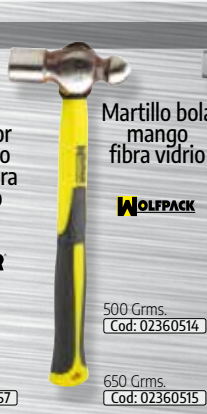

650 grs.
Cod: 02360512

Martillo uña magnético mango fibra de vidrio

MAURER

750 grs.
Cod: 02320720

Martillo encofrador magnético mango fibra de vidrio

MAURER

700 grs.
Cod: 02360557

Martillo bola mango fibra vidrio