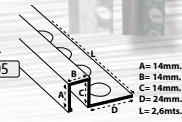

2,6 mts.
Cod: 02540310

Mate 2,6 mts.
Cod: 02541505

Mate 2,6 mts.
Cod: 02541515

Talocha para rincón con espuma MAURER
290 x 140 mm
Cod: 02300600