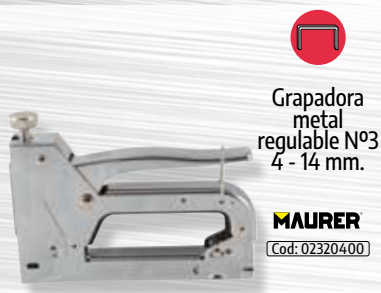

MAURER
Grapadora
ABS
sobremesa N3
6 - 10 mm.

MAURER
Grapa
oficina
1M 1000
piezas

MAURER
Grapa
N4
1250
piezas

MAURER
Grapadora
metal
regulable N°9
4 - 14 mm.

Cod: 02320400