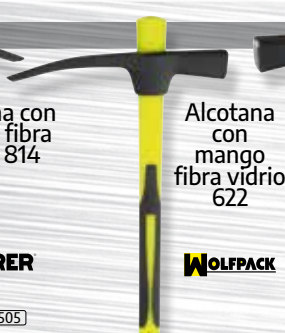

Alcotana con mango fibra vidrio 622

WOLFPACK

650 grs.
Cod: 02360512