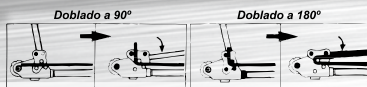

Kit nivelador soldador

WOLFPACK
LINEA PROFESIONAL

Pistola, calzos y cuñas
Cod: 02380100

Cuñas alicatador

MAURER

Bolsa 250 unids.
Cod: 02320620

Cuñas nivelar suelo

WOLFPACK
LINEA PROFESIONAL

Bolsa 100 unids.
Cod: 02380120

Calzos nivelar suelo

WOLFPACK
LINEA PROFESIONAL

Bolsa 100 unids. 1 mm.
Cod: 02380110

Pistola para nivelar/ solar

NOVEDAD

Cod: 02380130

Tensor para cable invernadero

2 Toneladas.
Cod: 02310180

3 Toneladas.
Cod: 02310185

Crucetas cruz
(Bolsa 250 piezas)

MAURER

2 mm. Cod: 02320600 7 mm. Cod: 02320606

3 mm. Cod: 02320602 10 mm. Cod: 02320610

5 mm. Cod: 02320604

Precio por Unidad

Trocolines

(precio por unidad)

50 x 3
Cod: 01260092

MAURER

30 x 3
Cod: 01260090

40 x 3
Cod: 01260091

Precio por Unidad

Trocolas

(precio por unidad)

MAURER

60 x 3

Cod: 01260093

Polea pozo

MAURER

12 cms. Cod: 01260001 16 cms. Cod: 01260003

14 cms. Cod: 01260002 18 cms. Cod: 01260004

20 cms. Cod: 01260005

Polipastos eléctrico

YAMATO

500 kgs.
18 mts.

250 kgs.
18 mts.

Peso máximo: 500 kg.
Potencia: 900 w.
Altura máxima: 18 metros.
Velocidad de izaje: 10 m/min.
Tensión: 230v/50hz.

Peso máximo: 250 kg.
Potencia: 500 w.
Altura máxima: 18 metros.
Velocidad de izaje: 10 m/min.
Tensión: 230v/50hz.

Cod: 07310010

Cod: 07310001

Polipastos cadena

MAURER

500 kgs / 3 mts.
Cod: 02370050

1.000 kgs / 3 mts.
Cod: 02370055

2.000 kgs / 3 mts.
Cod: 02370060

Soporte para polipastos eléctrico

600 Kgs. 750 mm.
Cod: 07310020

Torno manual

MAURER

540 kgs.
Cod: 02370100

1.100 Kgs.
Cod: 02370105

Cizalla dobladora profesional

HIT

1.320 mm

Cod: 02322100

NOVEDAD

Calefactor industrial
1000/2000 w.

Cod: 22030265

Calefactor industrial
1500/3000 w.

Cod: 22030270

Cortafíos plano para metal

MAURER

150 21 x 13 Cod: 02326400 200 23 x 16 Cod: 02326405

Puntero octogonal forjado

WOLFPACK