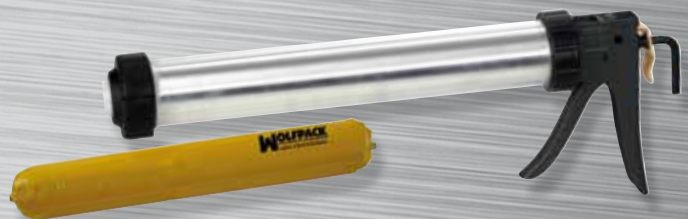

Pistola para espuma de poliuretano PTFE
MAURER
Cod: 02320187

Masilla poliuretano bolsa 600 c.c.
MAURER

Gris Cod: 14040215
Blanca Cod: 14040216

Pistola aplicar mortero 660 c.c.
MAURER
Cod: 02210500

Cod: 13130515

Cod: 13130520

Cod: 13130503

Cod: 13130510