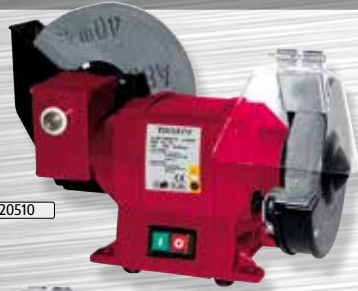

Sierra de vaivén pendular con guía laser

800 Wat.

- Potencia: 800 W.
- Velocidad: 0-3.000 R.P.M.
- Capacidad de corte: madera/metal: 110/110 mm.
- Inclinación de la guía 45°
- Cambio rápido de la hoja.
- Acción Pendular.
- Peso: 2,5 Kg.

YAMATO

Cod: 07020025

Sierra vaivén JS 570/70

570 Wat.

- Potencia 570 w.
- Velocidad variable 500 - 3.000 R.P.M.
- Recorrido: 18 mm.
- Capacidad de corte: 70 mm. en madera, 6 mm. en acero.
- Inclinación hasta 45°
- Pendular.
- Peso 1,9 kg.

YAMATO

Cod: 07020030

Sierra de vaivén electrónica

400 Wat.

- Potencia: 400 W.
- Inclinación de la base 45°
- Velocidad variable: 0-3.000 R.P.M.
- Recorrido: 18 mm.
- Capacidad de corte madera/metal: 55/6 mm.
- Peso: 1,8 Kg.

YAMATO

Cod: 07020022

Pistola aire caliente PT 2000

2.000 Wat.

- 2.000 w.
- Volumen aire: 300/500 L.p.m.
- Temperatura: 350°/550°
- Peso: 0,7 Kgs.

YAMATO

Cod: 07020050

180 Wat.

Lijadora triangular LD 180

YAMATO

- Potencia: 180 w.
- Velocidad en vacío: 13.000 o.p.m.
- Dimensiones de la base: 140 x 100mm.
- Aspiración de polvo con tanque
- Peso 1,1 kg.

Cod: 07020210

180 Wat.

Lijadora orbital LO 180 P

YAMATO

- Potencia: 180 wátios.
- Velocidad en vacío: 13.000 O.P.M.
- Superficie de lijado: 110 x 114 mm.
- Aspiración de polvo con tanque.
- Peso 1,1 kg.

Cod: 07020047

180 Wat.

Lijadora orbital LO 180

YAMATO

- Potencia nominal: 180 wátios.
- Velocidad en vacío: 12.000 O.P.M.
- Dimensiones de la base: 187 x 90 mm.
- Dimensiones de la hoja: 228 x 90 / 187x90 mm.
- Aspiración de polvo con tanque.
- Peso 1,2 kg.

Cod: 07020040

450 Wat.

Lijadora rotorbital LRO450

YAMATO

- Potencia: 450 w.
- Velocidad en vacío: 4.000-12.000 o.p.m.
- Dimensiones de la base: 125 mm Ø.
- Conexión para aspiración de polvo.
- Peso 2,25 Kg.

Cod: 07020200

250 Wat.

Lijadora orbital LO 250

YAMATO