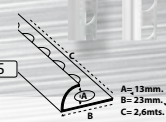

2,6 mts.
Cod: 02540310

Mate 2,6 mts.
Cod: 02541505

Mate 2,6 mts.
Cod: 02541515

Talocha para rincón con espuma MAURER
290 x 140 mm
Cod: 02300600