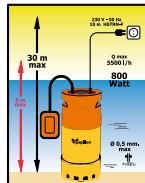

Pulverizador doméstico

1 litro.
Cod: 08050015

Pulverizador presión previa resistente

2 Litros
Cod: 08051002

Pulverizador presión previa

2 litros.
Cod: 08052105

Sulfatadora presión previa

5 Litros
Cod: 08052110

Sulfatadora presión previa

16 Litros.
Cod: 08052115

Sulfatadora batería / manual

12v / 8A
Cod: 08052000

2 en 1

Recambios

- Lanza Cod: 08052005
- Manguera Cod: 08052010
- Boquilla Cod: 08052015
- Tirante sujecion Cod: 08052075

Bomba sumergible 200 w

Potencia 200 watos.
Caudal 4.000 l/hora
Elevación 5 mts. de altura.
Tipo Agua AGUAS LIMPIAS.

Cod: 08060100

Bomba sumergible 400 w

Cod: 08060120

Bomba sumergible multietapa 800 w

Potencia 800 watos.
Caudal 5.500 l/hora
Elevación 30 mts. de altura.
Tipo Agua AGUAS LIMPIAS.

Cod: 08060122

Bomba sumergible 400 w

Potencia 400 watos.
Caudal 7.500 l/hora
Elevación 5 mts. de altura.
Tipo Agua AGUAS SUCIAS.

Cod: 08060130

Bomba sumergible 850 w

Potencia 850 watos.
Caudal 13.500 l/hora
Elevación 8 mts. de altura.
Tipo Agua AGUAS SUCIAS.

Cod: 08060135

Bomba sumergible 1.300 w

Potencia 1.300 watos.
Caudal 25.000 l/hora
Elevación 11,5 mts. de altura.
Tipo Agua AGUAS SUCIAS.

Cod: 08060124

Cabezal electrónico para grupo de presión

Cod: 08060142

Bomba superficie 800 w

Potencia 800 watos.
Caudal 3.200 l/hora
Elevación 38 mts. de altura.
Tipo Agua AGUAS LIMPIAS.

Cod: 08060145

Bomba superficie 1.300 w

Potencia 1.300 watos.
Caudal 4.800 l/hora
Elevación 50 mts. de altura.
Tipo Agua AGUAS LIMPIAS.

Cod: 08060147

Entronque macho 1" de manguera

15 mm. Cod: 04021500

19 mm. Cod: 04021505

25 mm. Cod: 04021510

Grapas para atadora

Cod: 08021151 10.000 unidades

Cinta de atar

11 x 0,15 mm. Pack 10 rollos
26 mts. Azul Cod: 08021100

11 x 0,15 mm. 26 mts. Blanca Cod: 08021105

11 x 0,15 mm. 26 mts. Roja Cod: 08021110