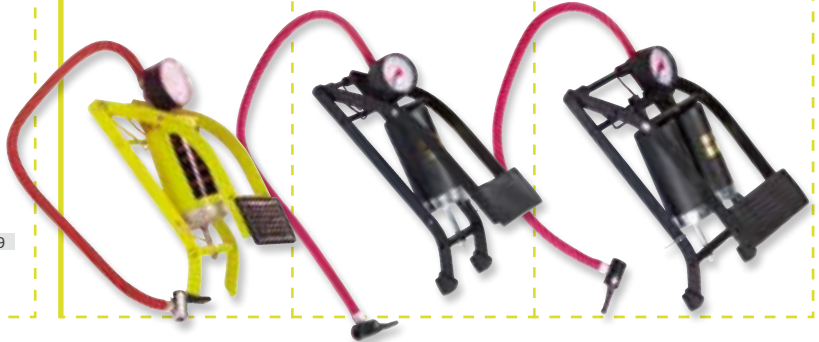

Candado moto disco freno

5,5 cms.

Cod: 03110827

10 cms.

Cod: 03110828