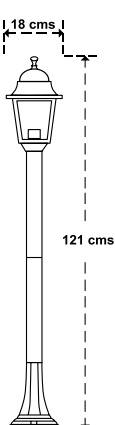

Farol jardín con columna 3 faroles

Cod: 08193050

Farol jardín con columna

Cod: 08193030

Farol jardín hexagonal con columna

Cod: 08193070

Farol jardín suspendido

Negro
35 (alt) x 18 cms.