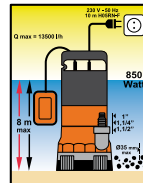

Pulverizador doméstico

1 litro.
Cod: 08050015

Pulverizador presión previa resistente

2 Litros
Cod: 08051002

Pulverizador presión previa

2 litros.
Cod: 08052105

Sulfatadora presión previa

5 Litros
Cod: 08052110

Sulfatadora presión previa

16 Litros.
Cod: 08052115

Sulfatadora batería / manual

12v / 8A
Cod: 08052000

2 en 1

Recambios

- Lanza Cod: 08052005
- Manguera Cod: 08052010
- Boquilla Cod: 08052015
- Tirante sujecion Cod: 08052075

Bomba sumergible 200 w

Potencia 200 watos.
Caudal 4.000 l/hora
Elevación 5 mts. de altura.
Tipo Agua AGUAS LIMPIAS.

Cod: 08060100

Bomba sumergible 400 w

Cod: 08060120

Bomba sumergible multietapa 800 w

Potencia 800 watos.
Caudal 5.500 l/hora
Elevación 30 mts. de altura.
Tipo Agua AGUAS LIMPIAS.

Cod: 08060122

Bomba sumergible 400 w

Potencia 400 watos.
Caudal 7.500 l/hora
Elevación 5 mts. de altura.
Tipo Agua AGUAS SUCIAS.

Cod: 08060130

Bomba sumergible 850 w

Potencia 850 watos.
Caudal 13.500 l/hora
Elevación 8 mts. de altura.
Tipo Agua AGUAS SUCIAS.

Cod: 08060135

Bomba sumergible 1.300 w

Potencia 1.300 watos.
Caudal 25.000 l/hora
Elevación 11,5 mts. de altura.
Tipo Agua AGUAS SUCIAS.

Cod: 08060124

Cabezal electrónico para grupo de presión

Cod: 08060142

Bomba superficie 800 w

Potencia 800 watos.
Caudal 3.200 l/hora
Elevación 38 mts. de altura.
Tipo Agua AGUAS LIMPIAS.

Cod: 08060145

Bomba superficie 1.300 w

Potencia 1.300 watos.
Caudal 4.800 l/hora
Elevación 50 mts. de altura.
Tipo Agua AGUAS LIMPIAS.

Cod: 08060147

Entronque macho 1" de manguera

15 mm. Cod: 04021500

19 mm. Cod: 04021505

25 mm. Cod: 04021510

Grapas para atadora

Cod: 08021151 10.000 unidades

Cinta de atar

11 x 0,15 mm. Pack 10 rollos
26 mts. Azul Cod: 08021100

11 x 0,15 mm. 26 mts. Blanca Cod: 08021105

11 x 0,15 mm. 26 mts. Roja Cod: 08021110