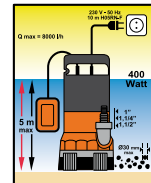

Pulverizador doméstico

1 litro.
Cod: 08050015

Pulverizador presión previa resistente

2 Litros
Cod: 08051002

Pulverizador presión previa

2 litros.
Cod: 08052105

Sulfatadora presión previa

5 Litros
Cod: 08052110

Sulfatadora presión previa

16 Litros.
Cod: 08052115

Sulfatadora batería / manual

12v / 8A
Cod: 08052000

2 en 1

Recambios

- Lanza Cod: 08052005
- Manguera Cod: 08052010
- Boquilla Cod: 08052015
- Tirante sujecion Cod: 08052075

Bomba sumergible 200 w

Potencia 200 watos.
Caudal 4.000 l/hora
Elevación 5 mts. de altura.
Tipo Agua AGUAS LIMPIAS.

Cod: 08060100

Bomba sumergible 400 w

Cod: 08060120

Bomba sumergible multietapa 800 w

Potencia 800 watos.
Caudal 5.500 l/hora
Elevación 30 mts. de altura.
Tipo Agua AGUAS LIMPIAS.

Cod: 08060122

Bomba sumergible 400 w

Potencia 400 watos.
Caudal 7.500 l/hora
Elevación 5 mts. de altura.
Tipo Agua AGUAS SUCIAS.

Cod: 08060130

Bomba sumergible 850 w

Potencia 850 watos.
Caudal 13.500 l/hora
Elevación 8 mts. de altura.
Tipo Agua AGUAS SUCIAS.

Cod: 08060135

Bomba sumergible 1.300 w

Potencia 1.300 watos.
Caudal 25.000 l/hora
Elevación 11,5 mts. de altura.
Tipo Agua AGUAS SUCIAS.

Cod: 08060124

Cabezal electrónico para grupo de presión

Cod: 08060142

Bomba superficie 800 w

Potencia 800 watos.
Caudal 3.200 l/hora
Elevación 38 mts. de altura.
Tipo Agua AGUAS LIMPIAS.

Cod: 08060145

Bomba superficie 1.300 w

Potencia 1.300 watos.
Caudal 4.800 l/hora
Elevación 50 mts. de altura.
Tipo Agua AGUAS LIMPIAS.

Cod: 08060147

Entronque macho 1" de manguera

15 mm. Cod: 04021500

19 mm. Cod: 04021505

25 mm. Cod: 04021510

Grapas para atadora

Cod: 08021151 10.000 unidades

Cinta de atar

11 x 0,15 mm. Pack 10 rollos
26 mts. Azul Cod: 08021100

11 x 0,15 mm. 26 mts. Blanca Cod: 08021105

11 x 0,15 mm. 26 mts. Roja Cod: 08021110