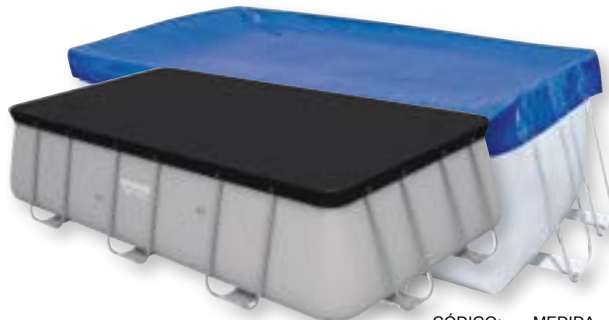

Cobertor piscina rectangular

- 224 x 154 cms. Cod: 08321343
- 264 x 174 cms. Cod: 08321346
- 269 x 179 cms. Cod: 08321369
- 304 x 205 cms. Cod: 08321345
- 410 x 226 cms. Cod: 08320420
- 396 x 185 cms. Cod: 08321375

CÓDIGO:	MEDIDA	PESO:	PARA PISCINA:
08321375	396 x 185	2,0 Kg.	08321295 (412 x 201)
08320420	410 x 226	1,2 Kg.	08320010 (400 x 211)
08321345	304 x 205	0,8 Kg.	08321265 (300 x 201)
08321369	269 x 179	1,4 Kg.	08321299 (282 x 196)
08321346	264 x 174	0,6 Kg.	08321259 (259 x 170)
08321343	224 x 154	0,6 Kg.	08320012 (221 x 150)