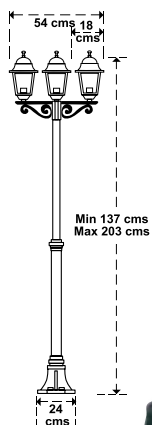

Farol jardín con columna 3 faroles

Cod: 08193050

Farol jardín con columna

Cod: 08193030

Farol jardín hexagonal con columna

Cod: 08193070

Farol jardín suspendido

Negro
35 (alt) x 18 cms.