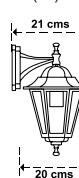

Farol jardín hexagonal soporte alto

Verde
34 (alt) x 21 cms.

Cod: 08193060