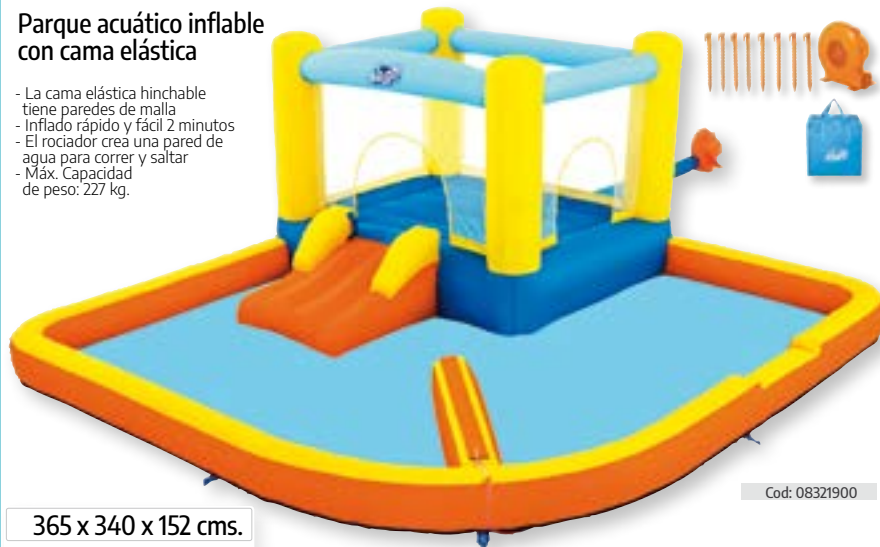

Bomba inflar/desinflar eléctrica

220-240v / 12v

Cod: 08321805

Parque acuático inflable con cama elástica

- La cama elástica hinchable tiene paredes de malla
- Inflado rápido y fácil 2 minutos
- El rociador crea una pared de agua para correr y saltar
- Máx. Capacidad de peso: 227 kg.