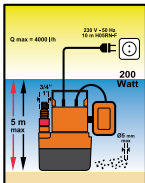

Pulverizador doméstico

1 litro.
Cod: 08050015

Pulverizador presión previa resistente

2 Litros
Cod: 08051002

Pulverizador presión previa

2 litros.
Cod: 08052105

Sulfatadora presión previa

5 Litros
Cod: 08052110

Sulfatadora presión previa

16 Litros.
Cod: 08052115

Sulfatadora batería / manual

12v / 8A
Cod: 08052000

2 en 1

Recambios

- Lanza Cod: 08052005
- Manguera Cod: 08052010
- Boquilla Cod: 08052015
- Tirante sujecion Cod: 08052075

Bomba sumergible 200 w

Potencia 200 watos.
Caudal 4.000 l/hora
Elevación 5 mts. de altura.
Tipo Agua AGUAS LIMPIAS.

Cod: 08060100

Bomba sumergible 400 w

Cod: 08060120

Bomba sumergible multietapa 800 w

Potencia 800 watos.
Caudal 5.500 l/hora
Elevación 30 mts. de altura.
Tipo Agua AGUAS LIMPIAS.

Cod: 08060122

Bomba sumergible 400 w

Potencia 400 watos.
Caudal 7.500 l/hora
Elevación 5 mts. de altura.
Tipo Agua AGUAS SUCIAS.

Cod: 08060130

Bomba sumergible 850 w

Potencia 850 watos.
Caudal 13.500 l/hora
Elevación 8 mts. de altura.
Tipo Agua AGUAS SUCIAS.

Cod: 08060135

Bomba sumergible 1.300 w

Potencia 1.300 watos.
Caudal 25.000 l/hora
Elevación 11,5 mts. de altura.
Tipo Agua AGUAS SUCIAS.

Cod: 08060124

Cabezal electrónico para grupo de presión

Cod: 08060142

Bomba superficie 800 w

Potencia 800 watos.
Caudal 3.200 l/hora
Elevación 38 mts. de altura.
Tipo Agua AGUAS LIMPIAS.

Cod: 08060145

Bomba superficie 1.300 w

Potencia 1.300 watos.
Caudal 4.800 l/hora
Elevación 50 mts. de altura.
Tipo Agua AGUAS LIMPIAS.

Cod: 08060147

Entronque macho 1" de manguera

15 mm. Cod: 04021500

19 mm. Cod: 04021505

25 mm. Cod: 04021510

Grapas para atadora

Cod: 08021151 10.000 unidades

Cinta de atar

11 x 0,15 mm. Pack 10 rollos
26 mts. Azul Cod: 08021100

11 x 0,15 mm. 26 mts. Blanca Cod: 08021105

11 x 0,15 mm. 26 mts. Roja Cod: 08021110