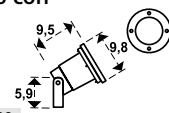

Foco jardín negro halógeno con soporte

Cod: 19080200