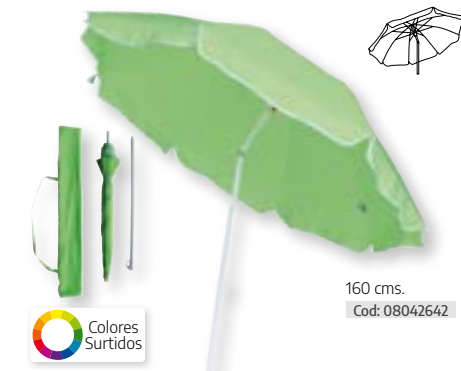

UV PROTECCION Interior Plata
Mangos Plegables
Espirales de anclaje

200 cms
Cod: 08042665

Sombrilla playa aluminio/poliéster

ALUMINIO

Colores Surtidos

200 cms.
Cod: 08042655

Sombrilla playa poliéster Bali piú rayas.

Colores Surtidos

200 cms.
Cod: 08042640

Sombrilla playa aluminio/poliéster rayas.

ALUMINIO
Colores Surtidos

200 cms.
Cod: 08042660

Sombrilla playa poliéster Bali piú 180

Colores Surtidos

180 cms.
Cod: 08042625

Sombrilla playa poliéster Bali 160

Colores Surtidos

160 cms.
Cod: 08042642

Sombrilla playa poliéster Bali 180

Colores Surtidos

180 cms.
Cod: 08042626

Sombrilla	Tamaño	Material tubo	Diámetro tubo	Textil	Textil gramaje	Protección UV	Nodo inclinación	Pincho espiral	Bolsa transporte	Precio
Cod: 08042642	160 cms.	Acero	ø 22-25 mm.	Poliéster	140 gms./m ²	no ●	si ●	no ●	si ●	
Cod: 08042626	180 cms.	Acero	ø 22-25 mm.	Poliéster	140 gms./m ²	no ●	si ●	no ●	si ●	
Cod: 08042625	180 cms.	Acero	ø 28-32 mm.	Poliéster	160 gms./m ²	no ●	si ●	no ●	si ●	
Cod: 08042640	200 cms.	Acero	ø 28-32 mm.	Poliéster	160 gms./m ²	no ●	si ●	no ●	si ●	
Cod: 08042655	200 cms.	Aluminio	ø 28-32 mm.	Poliéster	180 gms./m ²	no ●	si ●	no ●	si ●	
Cod: 08042660	200 cms.	Aluminio	ø 28-32 mm.	Poliéster	180 gms./m ²	no ●	si ●	no ●	si ●	
Cod: 08042670	200 cms.	Aluminio	ø 28-32 mm.	Poliéster y PVC	180 gms./m ²	si ●	si ●	no ●	si ●	
Cod: 08042665	200 cms.	Aluminio	ø 28-32 mm.	Poliéster y PVC	140 gms./m ²	si ●	si ●	si ●	si ●	