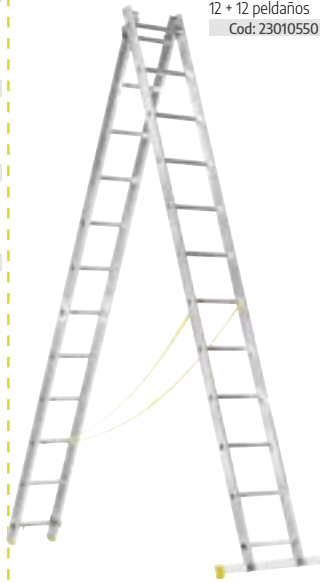

Escalera aluminio 2 tramos transformable y extensible

12 + 12 peldaños
Cod: 23010550