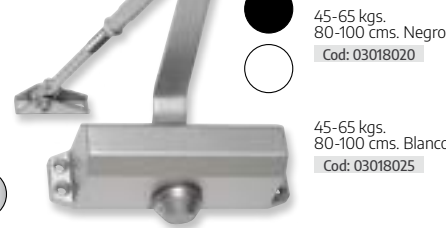

Cierrapuertas con retenedor F3 45-65 kgs. 80-100 cms. Plata Cod: 03018015

45-65 kgs. 80-100 cms. Blanco Cod: 03018025

30-45 kgs. 70-90 cms. Plata Cod: 03018001

45-65 kgs. 80-100 cms. Negro Cod: 03018020