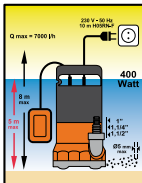

Pulverizador doméstico

1 litro.
Cod: 08050015

Pulverizador presión previa resistente

2 Litros
Cod: 08051002

Pulverizador presión previa

2 litros.
Cod: 08052105

Sulfatadora presión previa

5 Litros
Cod: 08052110

Sulfatadora presión previa

16 Litros.
Cod: 08052115

Sulfatadora batería / manual

12v / 8A
Cod: 08052000

2 en 1

Recambios

- Lanza Cod: 08052005
- Manguera Cod: 08052010
- Boquilla Cod: 08052015
- Tirante sujecion Cod: 08052075

Bomba sumergible 200 w

Potencia 200 watos.
Caudal 4.000 l/hora
Elevación 5 mts. de altura.
Tipo Agua AGUAS LIMPIAS.

Cod: 08060100

Bomba sumergible 400 w

Cod: 08060120

Bomba sumergible multietapa 800 w

Potencia 800 watos.
Caudal 5.500 l/hora
Elevación 30 mts. de altura.
Tipo Agua AGUAS LIMPIAS.

Cod: 08060122

Bomba sumergible 400 w

Potencia 400 watos.
Caudal 7.500 l/hora
Elevación 5 mts. de altura.
Tipo Agua AGUAS SUCIAS.

Cod: 08060130

Bomba sumergible 850 w

Potencia 850 watos.
Caudal 13.500 l/hora
Elevación 8 mts. de altura.
Tipo Agua AGUAS SUCIAS.

Cod: 08060135

Bomba sumergible 1.300 w

Potencia 1.300 watos.
Caudal 25.000 l/hora
Elevación 11,5 mts. de altura.
Tipo Agua AGUAS SUCIAS.

Cod: 08060124

Cabezal electrónico para grupo de presión

Cod: 08060142

Bomba superficie 800 w

Potencia 800 watos.
Caudal 3.200 l/hora
Elevación 38 mts. de altura.
Tipo Agua AGUAS LIMPIAS.

Cod: 08060145

Bomba superficie 1.300 w

Potencia 1.300 watos.
Caudal 4.800 l/hora
Elevación 50 mts. de altura.
Tipo Agua AGUAS LIMPIAS.

Cod: 08060147

Entronque macho 1" de manguera

15 mm. Cod: 04021500

19 mm. Cod: 04021505

25 mm. Cod: 04021510

Grapas para atadora

Cod: 08021151 10.000 unidades

Cinta de atar

11 x 0,15 mm. Pack 10 rollos
26 mts. Azul Cod: 08021100

11 x 0,15 mm. 26 mts. Blanca Cod: 08021105

11 x 0,15 mm. 26 mts. Roja Cod: 08021110