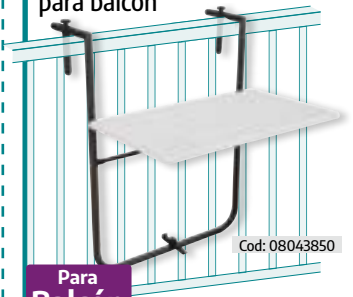

Mesa plegable colgante para balcón