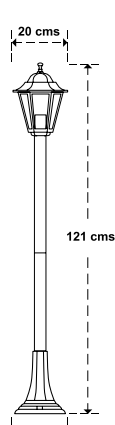

Farol jardín con columna 3 faroles

Cod: 08193050

Farol jardín con columna

Cod: 08193030

Farol jardín hexagonal con columna

Cod: 08193070

Farol jardín suspendido

Negro
35 (alt) x 18 cms.

Cod: 08193020

Farol jardín hexagonal suspendido

Verde
32 (alt) x 20 cms.

Cod: 08193065

Farol jardín soporte alto

Negro
33 (alt) x 15 cms.

Cod: 08193000

Farol jardín hexagonal soporte alto