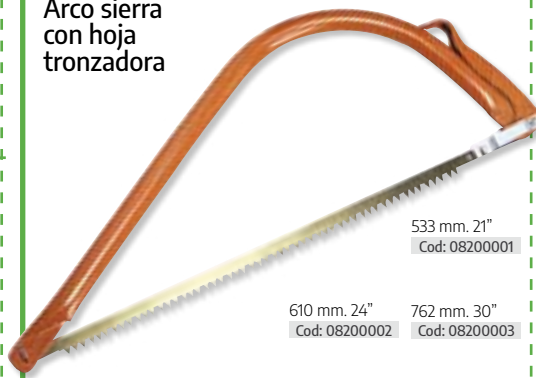

Arco sierra con hoja tronzadora