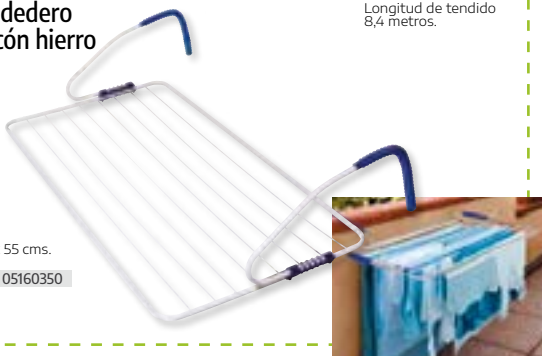

Cod: 05160550

Tendedero
balcón
hierro

Longitud de tendido
8,4 metros.

105 x 55 cms.

Cod: 05160350

Pinzas
tender
ropa

24
unidades

Cod: 05162000