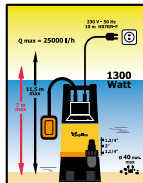

Pulverizador doméstico

1 litro.
Cod: 08050015

Pulverizador presión previa resistente

2 Litros
Cod: 08051002

Pulverizador presión previa

2 litros.
Cod: 08052105

Sulfatadora presión previa

5 Litros
Cod: 08052110

Sulfatadora presión previa

16 Litros.
Cod: 08052115

Sulfatadora batería / manual

12v / 8A
Cod: 08052000

2 en 1

Recambios

- Lanza Cod: 08052005
- Manguera Cod: 08052010
- Boquilla Cod: 08052015
- Tirante sujecion Cod: 08052075

Bomba sumergible 200 w

Potencia 200 watos.
Caudal 4.000 l/hora
Elevación 5 mts. de altura.
Tipo Agua AGUAS LIMPIAS.

Cod: 08060100

Bomba sumergible 400 w

Cod: 08060120

Bomba sumergible multietapa 800 w

Potencia 800 watos.
Caudal 5.500 l/hora
Elevación 30 mts. de altura.
Tipo Agua AGUAS LIMPIAS.

Cod: 08060122

Bomba sumergible 400 w

Potencia 400 watos.
Caudal 7.500 l/hora
Elevación 5 mts. de altura.
Tipo Agua AGUAS SUCIAS.

Cod: 08060130

Bomba sumergible 850 w

Potencia 850 watos.
Caudal 13.500 l/hora
Elevación 8 mts. de altura.
Tipo Agua AGUAS SUCIAS.

Cod: 08060135

Bomba sumergible 1.300 w

Potencia 1.300 watos.
Caudal 25.000 l/hora
Elevación 11,5 mts. de altura.
Tipo Agua AGUAS SUCIAS.

Cod: 08060124

Cabezal electrónico para grupo de presión

Cod: 08060142

Bomba superficie 800 w

Potencia 800 watos.
Caudal 3.200 l/hora
Elevación 38 mts. de altura.
Tipo Agua AGUAS LIMPIAS.

Cod: 08060145

Bomba superficie 1.300 w

Potencia 1.300 watos.
Caudal 4.800 l/hora
Elevación 50 mts. de altura.
Tipo Agua AGUAS LIMPIAS.

Cod: 08060147

Entronque macho 1" de manguera

15 mm. Cod: 04021500

19 mm. Cod: 04021505

25 mm. Cod: 04021510

Grapas para atadora

Cod: 08021151 10.000 unidades

Cinta de atar

11 x 0,15 mm. Pack 10 rollos
26 mts. Azul Cod: 08021100

11 x 0,15 mm. 26 mts. Blanca Cod: 08021105

11 x 0,15 mm. 26 mts. Roja Cod: 08021110