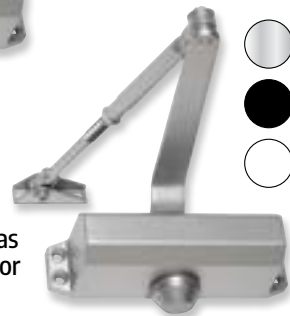

Kit 5 mts. y hembrillas Cod: 01010092

Cierrapuertas sin retenedor F3

45-65 kgs. 80-100 cms. Plata Cod: 03018045

Cierrapuertas con retenedor F3 45-65 kgs. 80-100 cms. Plata Cod: 03018015

45-65 kgs. 80-100 cms. Negro Cod: 03018020