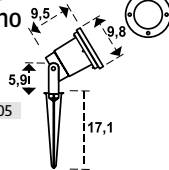

Foco jardín negro halógeno con pincho

Cod: 19080205

NOVEDAD