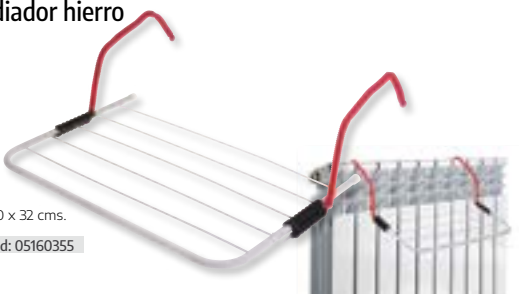

Bolsa vacío
ahorra
espacio

(Funciona con aspirador)

80 x 60 cms.
Cod: 05163100

80 x 120 cms.
Cod: 05163101

100 x 70 x 32 cms.
Cod: 05163102

Manteles Hule

Rollo

Redondo