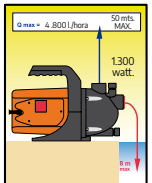

Pulverizador doméstico

1 litro.
Cod: 08050015

Pulverizador presión previa resistente

2 Litros
Cod: 08051002

Pulverizador presión previa

2 litros.
Cod: 08052105

Sulfatadora presión previa

5 Litros
Cod: 08052110

Sulfatadora presión previa

16 Litros.
Cod: 08052115

Sulfatadora batería / manual

12v / 8A
Cod: 08052000

2 en 1

Recambios

- Lanza Cod: 08052005
- Manguera Cod: 08052010
- Boquilla Cod: 08052015
- Tirante sujecion Cod: 08052075

Bomba sumergible 200 w

Potencia 200 watos.
Caudal 4.000 l/hora
Elevación 5 mts. de altura.
Tipo Agua AGUAS LIMPIAS.

Cod: 08060100

Bomba sumergible 400 w

Cod: 08060120

Bomba sumergible multietapa 800 w

Potencia 800 watos.
Caudal 5.500 l/hora
Elevación 30 mts. de altura.
Tipo Agua AGUAS LIMPIAS.

Cod: 08060122

Bomba sumergible 400 w

Potencia 400 watos.
Caudal 7.500 l/hora
Elevación 5 mts. de altura.
Tipo Agua AGUAS SUCIAS.

Cod: 08060130

Bomba sumergible 850 w

Potencia 850 watos.
Caudal 13.500 l/hora
Elevación 8 mts. de altura.
Tipo Agua AGUAS SUCIAS.

Cod: 08060135

Bomba sumergible 1.300 w

Potencia 1.300 watos.
Caudal 25.000 l/hora
Elevación 11,5 mts. de altura.
Tipo Agua AGUAS SUCIAS.

Cod: 08060124

Cabezal electrónico para grupo de presión

Cod: 08060142

Bomba superficie 800 w

Potencia 800 watos.
Caudal 3.200 l/hora
Elevación 38 mts. de altura.
Tipo Agua AGUAS LIMPIAS.

Cod: 08060145

Bomba superficie 1.300 w

Potencia 1.300 watos.
Caudal 4.800 l/hora
Elevación 50 mts. de altura.
Tipo Agua AGUAS LIMPIAS.

Cod: 08060147

Entronque macho 1" de manguera

15 mm. Cod: 04021500

19 mm. Cod: 04021505

25 mm. Cod: 04021510

Grapas para atadora

Cod: 08021151 10.000 unidades

Cinta de atar

11 x 0,15 mm. Pack 10 rollos
26 mts. Azul Cod: 08021100

11 x 0,15 mm. 26 mts. Blanca Cod: 08021105

11 x 0,15 mm. 26 mts. Roja Cod: 08021110