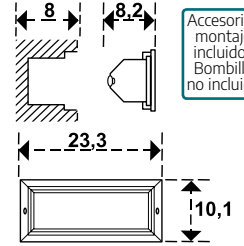

Prolongador cable

5 mts.
Cod: 19010715

Plafón empotrable rectangular negro

Cod: 19080095

Accesorios montaje incluidos
Bombilla no incluida

Focos Led

4000 K IP65

Foco led plano