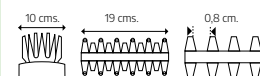

Recortasetos batería litio

- capacidad de corte: Ø 8 mm.
- ancho hoja 1: 100 mm. (tijeras)
- largo hoja 2: 190 mm. (cortasetos)
- batería 1300 mah. 3 a 5 horas.

Cod: 08055075