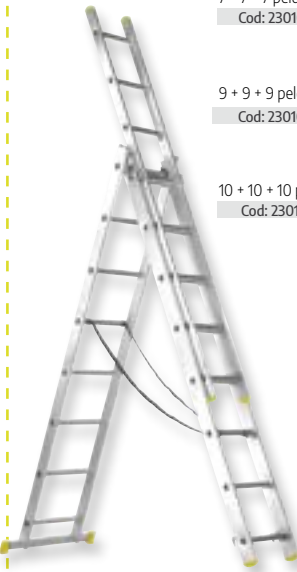

Escalera aluminio 3 tramos transformable y extensible

7 + 7 + 7 peldaños
Cod: 23010600

9 + 9 + 9 peldaños
Cod: 23010610

10 + 10 + 10 peldaños
Cod: 23010615

Escalera aluminio 1 tramo

10 peldaños
Cod: 23010655

14 peldaños
Cod: 23010660