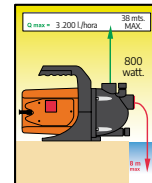

Pulverizador doméstico

1 litro.
Cod: 08050015

Pulverizador presión previa resistente

2 Litros
Cod: 08051002

Pulverizador presión previa

2 litros.
Cod: 08052105

Sulfatadora presión previa

5 Litros
Cod: 08052110

Sulfatadora presión previa

16 Litros.
Cod: 08052115

Sulfatadora batería / manual

12v / 8A
Cod: 08052000

2 en 1

Recambios

- Lanza Cod: 08052005
- Manguera Cod: 08052010
- Boquilla Cod: 08052015
- Tirante sujecion Cod: 08052075

Bomba sumergible 200 w

Potencia 200 watos.
Caudal 4.000 l/hora
Elevación 5 mts. de altura.
Tipo Agua AGUAS LIMPIAS.

Cod: 08060100

Bomba sumergible 400 w

Cod: 08060120

Bomba sumergible multietapa 800 w

Potencia 800 watos.
Caudal 5.500 l/hora
Elevación 30 mts. de altura.
Tipo Agua AGUAS LIMPIAS.

Cod: 08060122

Bomba sumergible 400 w

Potencia 400 watos.
Caudal 7.500 l/hora
Elevación 5 mts. de altura.
Tipo Agua AGUAS SUCIAS.

Cod: 08060130

Bomba sumergible 850 w

Potencia 850 watos.
Caudal 13.500 l/hora
Elevación 8 mts. de altura.
Tipo Agua AGUAS SUCIAS.

Cod: 08060135

Bomba sumergible 1.300 w

Potencia 1.300 watos.
Caudal 25.000 l/hora
Elevación 11,5 mts. de altura.
Tipo Agua AGUAS SUCIAS.

Cod: 08060124

Cabezal electrónico para grupo de presión

Cod: 08060142

Bomba superficie 800 w

Potencia 800 watos.
Caudal 3.200 l/hora
Elevación 38 mts. de altura.
Tipo Agua AGUAS LIMPIAS.

Cod: 08060145

Bomba superficie 1.300 w

Potencia 1.300 watos.
Caudal 4.800 l/hora
Elevación 50 mts. de altura.
Tipo Agua AGUAS LIMPIAS.

Cod: 08060147

Entronque macho 1" de manguera

15 mm. Cod: 04021500

19 mm. Cod: 04021505

25 mm. Cod: 04021510

Grapas para atadora

Cod: 08021151 10.000 unidades

Cinta de atar

11 x 0,15 mm. Pack 10 rollos
26 mts. Azul Cod: 08021100

11 x 0,15 mm. 26 mts. Blanca Cod: 08021105

11 x 0,15 mm. 26 mts. Roja Cod: 08021110